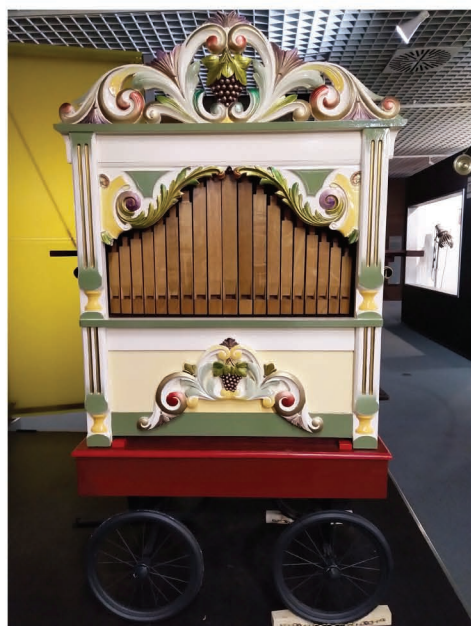

**Vybarvěte si sbírkový předmět Technického muzea v Brně a dotvořte jeho výzdobu.**

Jako inspiraci máte na fotce originál, ale můžete vytvořit výzdobu zcela vlastní.

### Flašinet

Výrobce Jan van der Beek, Hoorn, Holandsko  
Rok výroby 2016

Flašinet je mechanický hrací stroj, který přehrává skladby zaznamenané na dřevěném válci s hřebíčky nebo na skládaném děrovaném pásu z lepenky. Ruční nebo motorový pohon otáčel válcem nebo posunoval skládaný pás. Tím se otvíraly záklopy pro přívod vzduchu k píšťálám a zároveň stlačovaly měchy, které dodávaly potřebný tlak vzduchu. Flašinet patřil neodmyslitelně k poutím, s jednoduchou verzí na popruhu přes rameno často chodili vojenští vysloužilci.